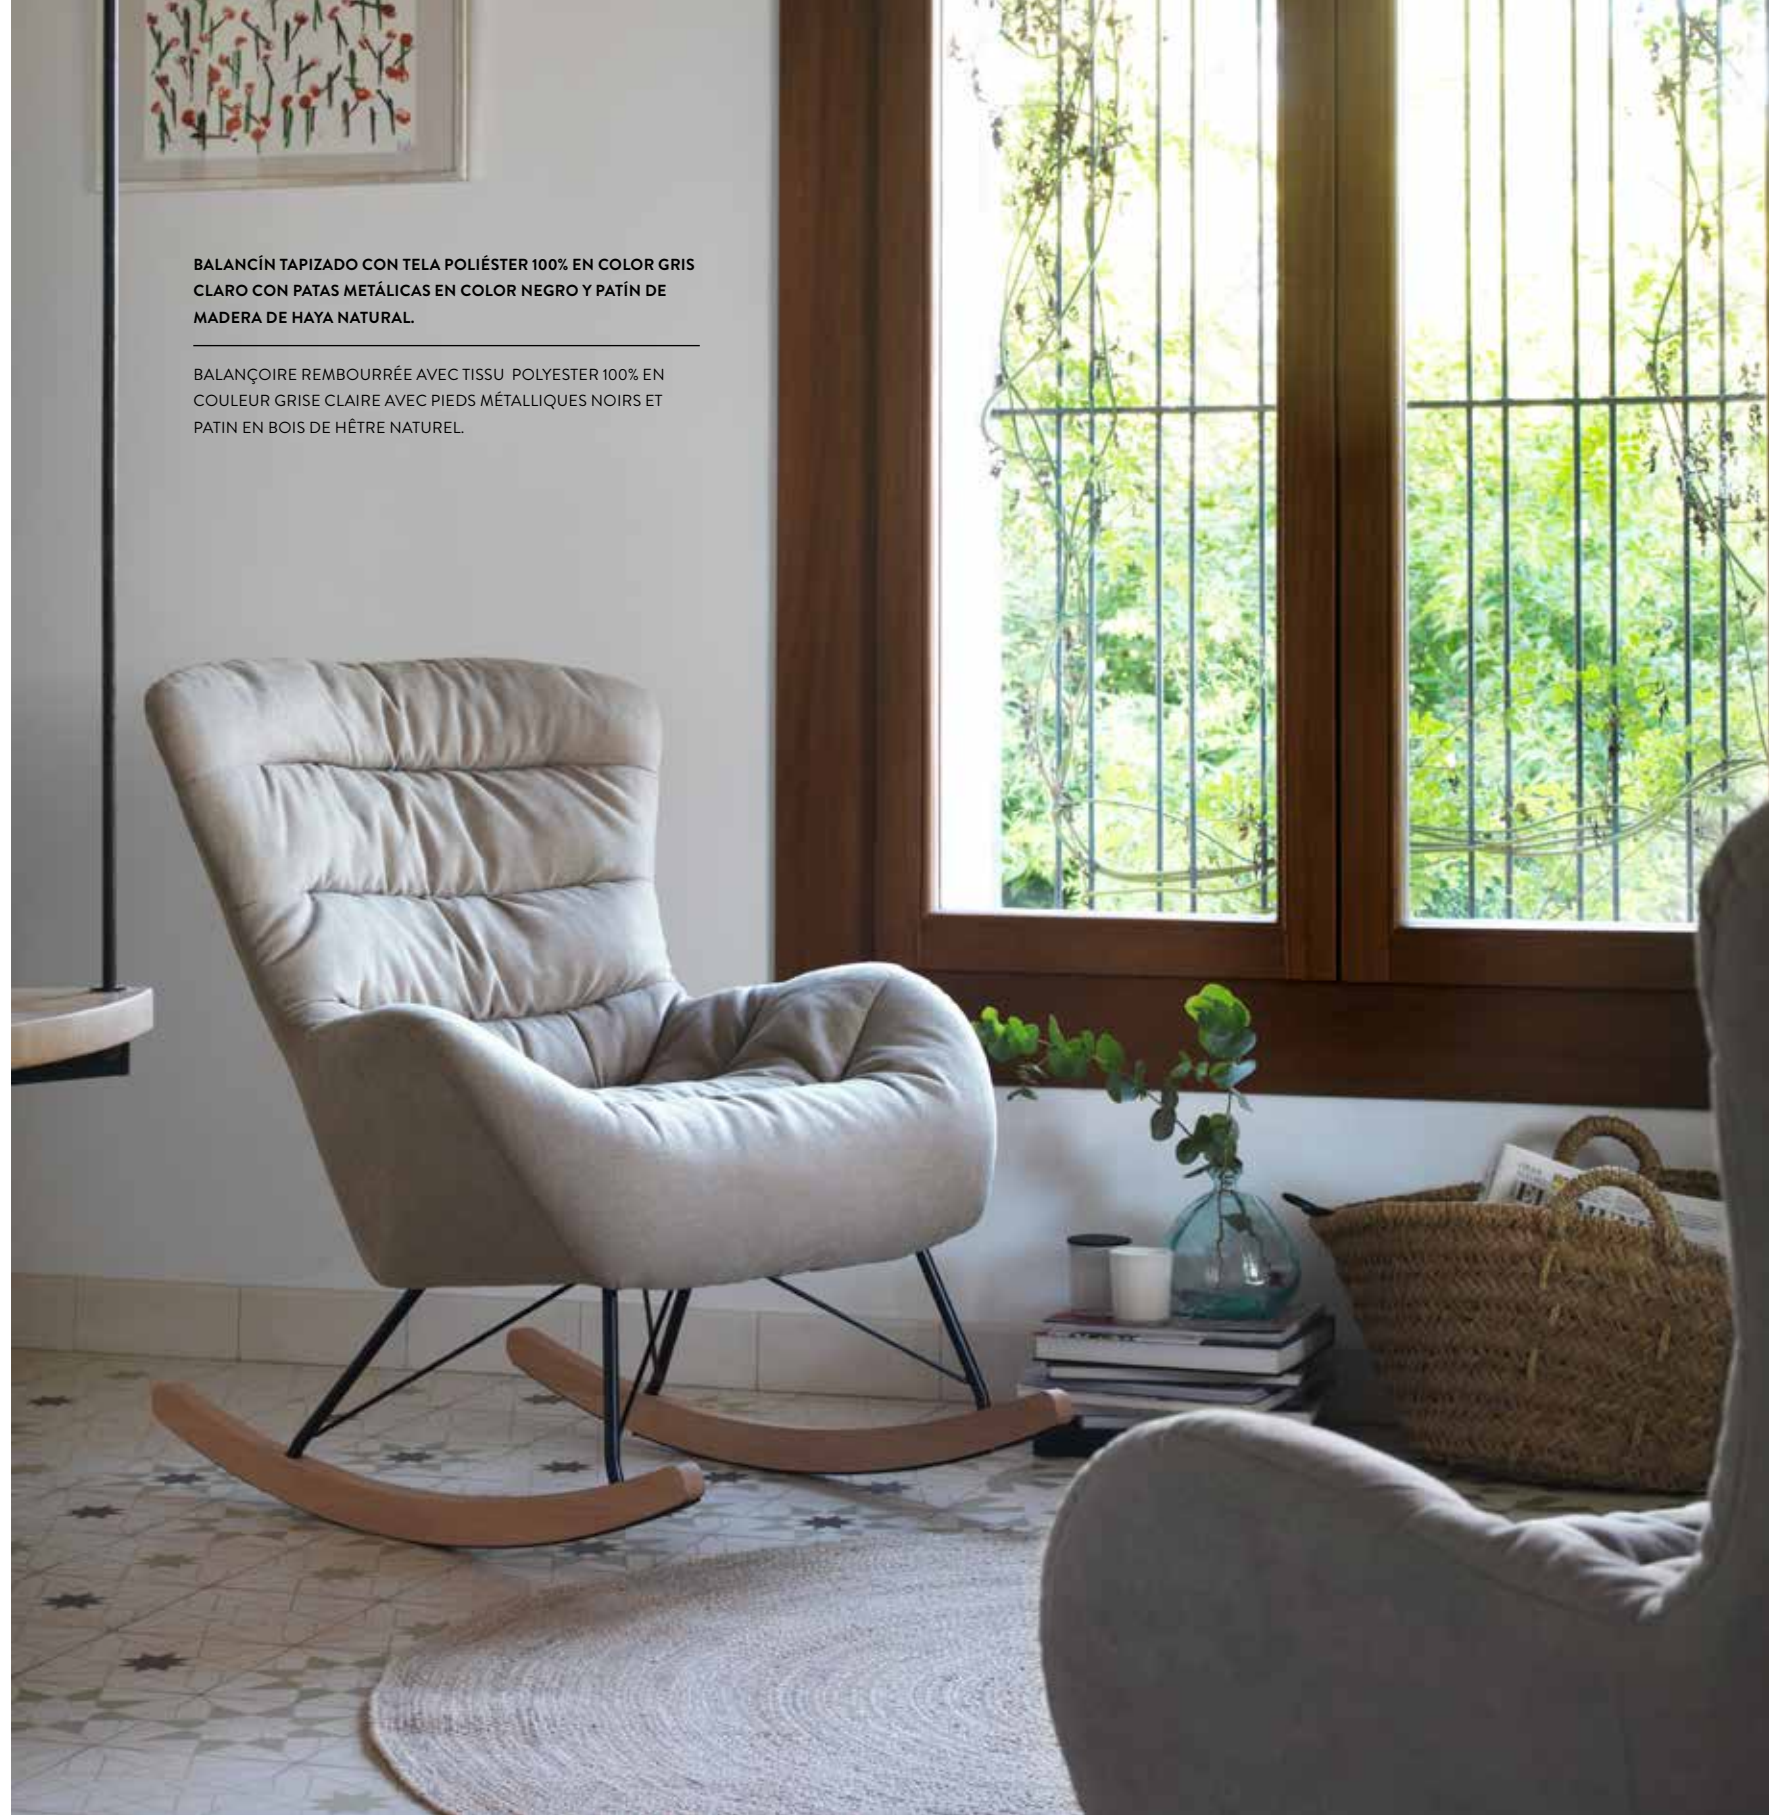

REF: 8211
64 x 96 x 103
0094 PUNTOS / POINTS

REF: 10417
77 x 92 x 97
0141 PUNTOS / POINTS

REF: 8212
62 x 84 x 101
0089 PUNTOS / POINTS

vive
224

TIPOS:

APARADORES, MUEBLES TV,
ESTANTES Y VITRINAS, MESAS,
SILLAS Y SILLONES, TABURETES,
BANCOS, SILLONES RELAX,
MECEDORAS, MESAS CENTRO