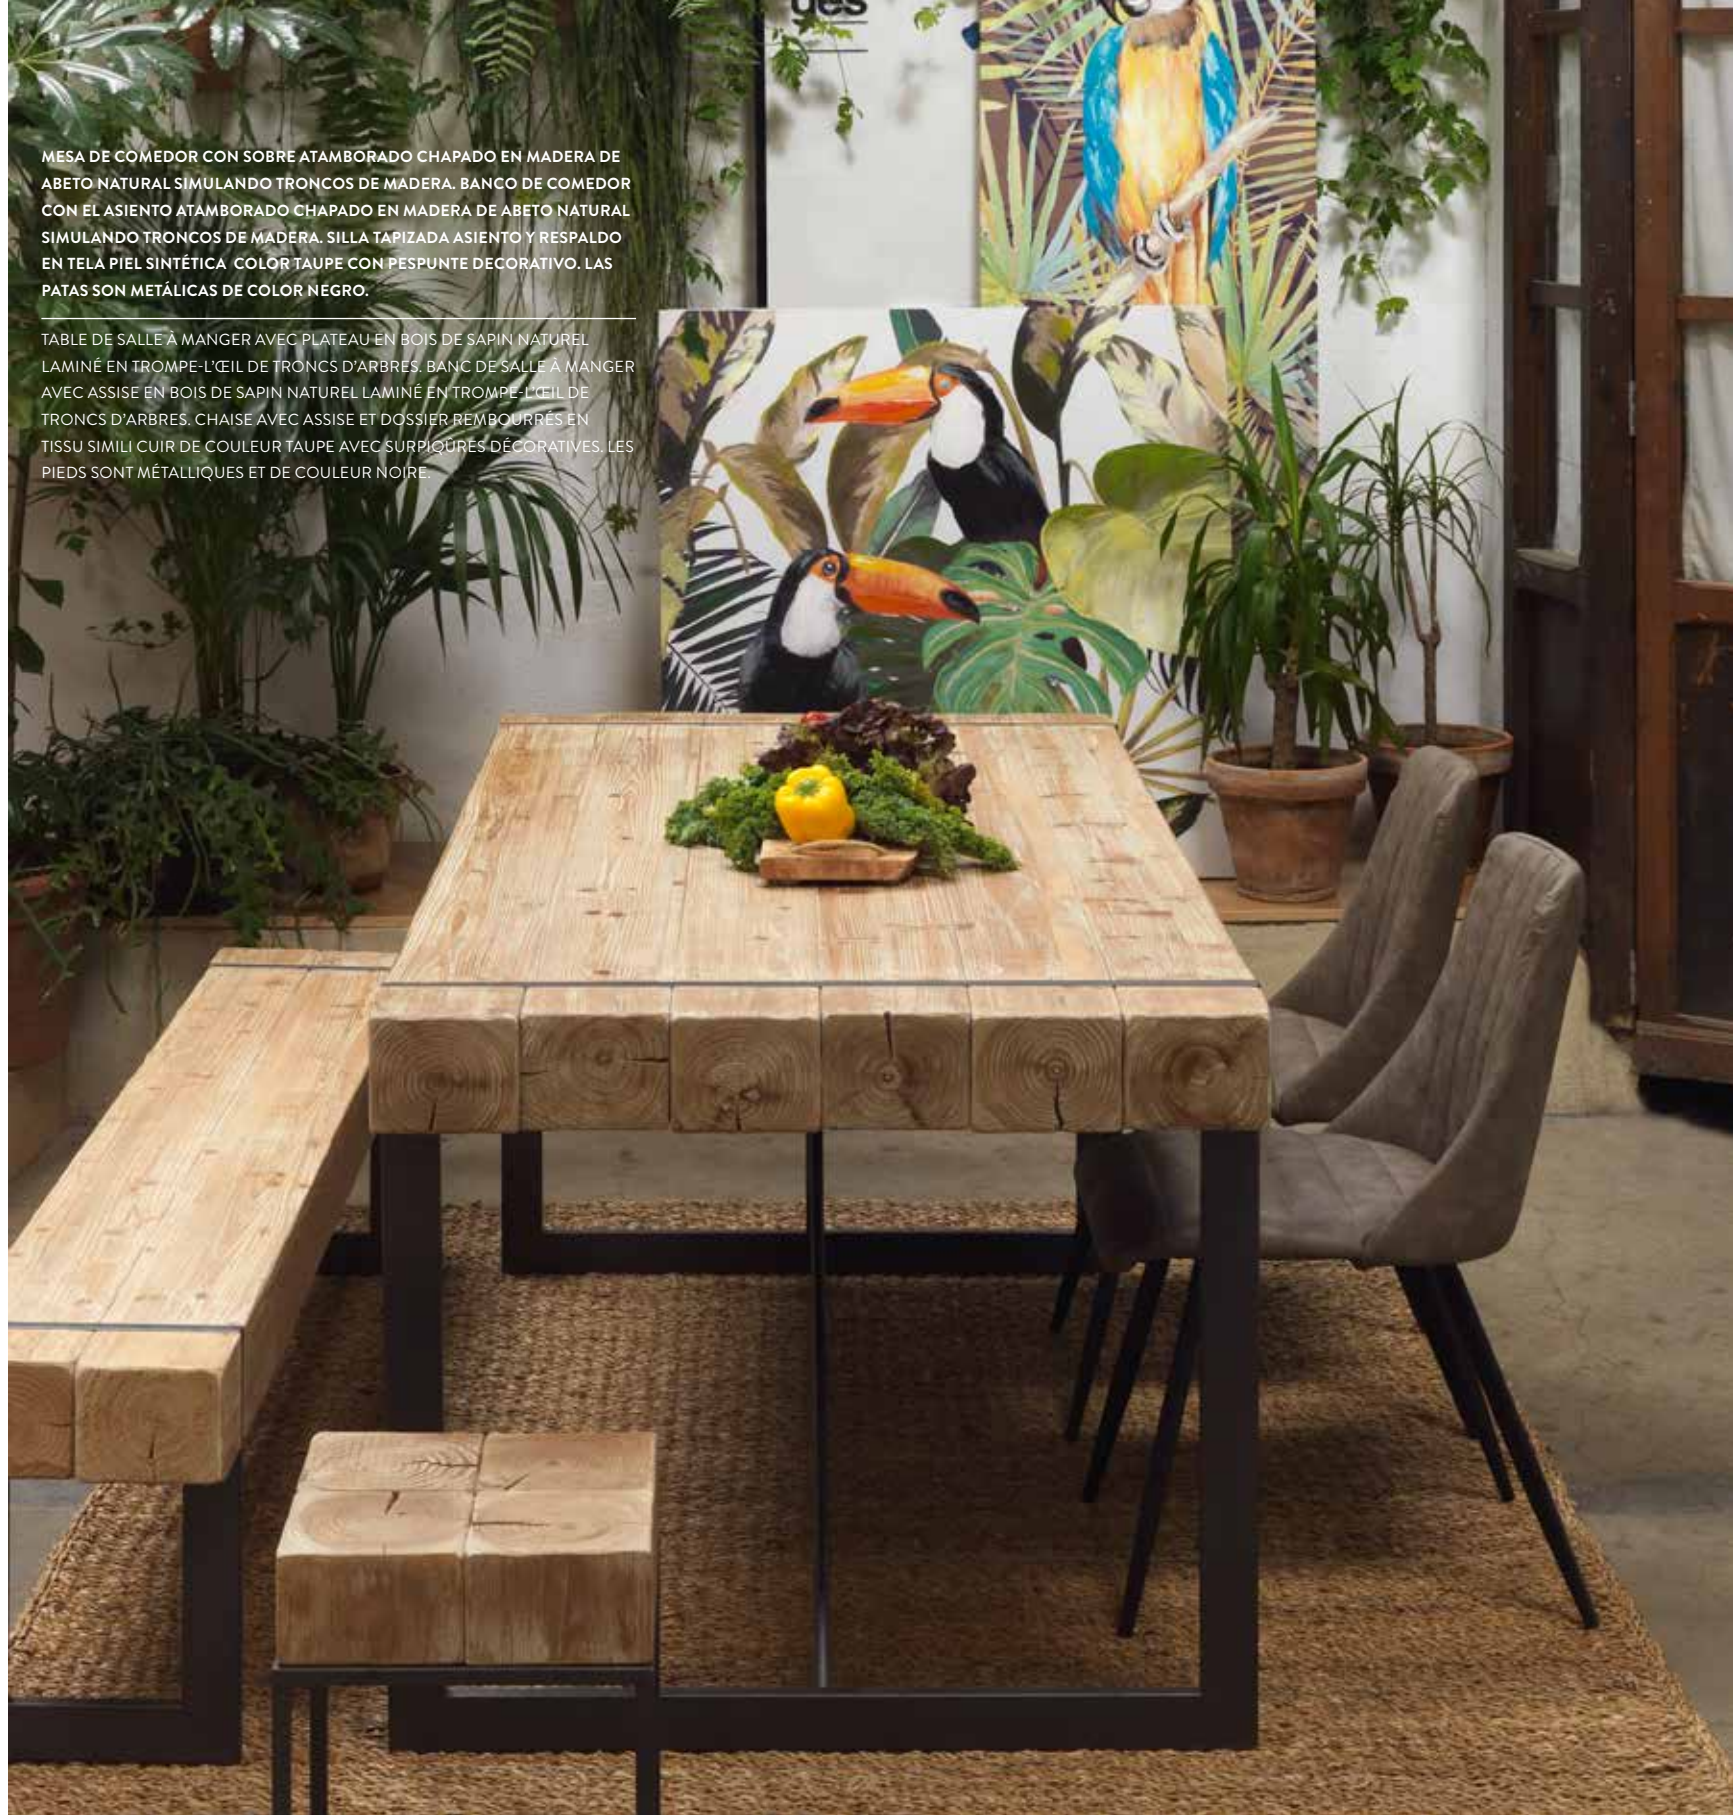

TABLE DE SALLE À MANGER AVEC PLATEAU EN BOIS DE SAPIN NATUREL LAMINÉ EN TROMPE-L'ŒIL DE TRONCS D'ARBRES. BANC DE SALLE À MANGER AVEC ASSISE EN BOIS DE SAPIN NATUREL LAMINÉ EN TROMPE-L'ŒIL DE TRONCS D'ARBRES. CHAISE AVEC ASSISE ET DOSSIER REMBOURRÉS EN TISSU SIMILI CUIR DE COULEUR TAUPE AVEC SURPIQURES DÉCORATIVES. LES PIEDS SONT MÉTALLIQUES ET DE COULEUR NOIRE.