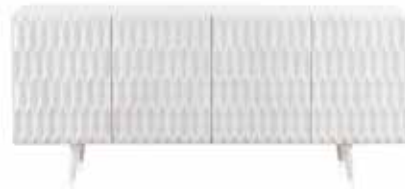

REF: 10690
177 x 38 x 75
0446 PUNTOS / POINTS