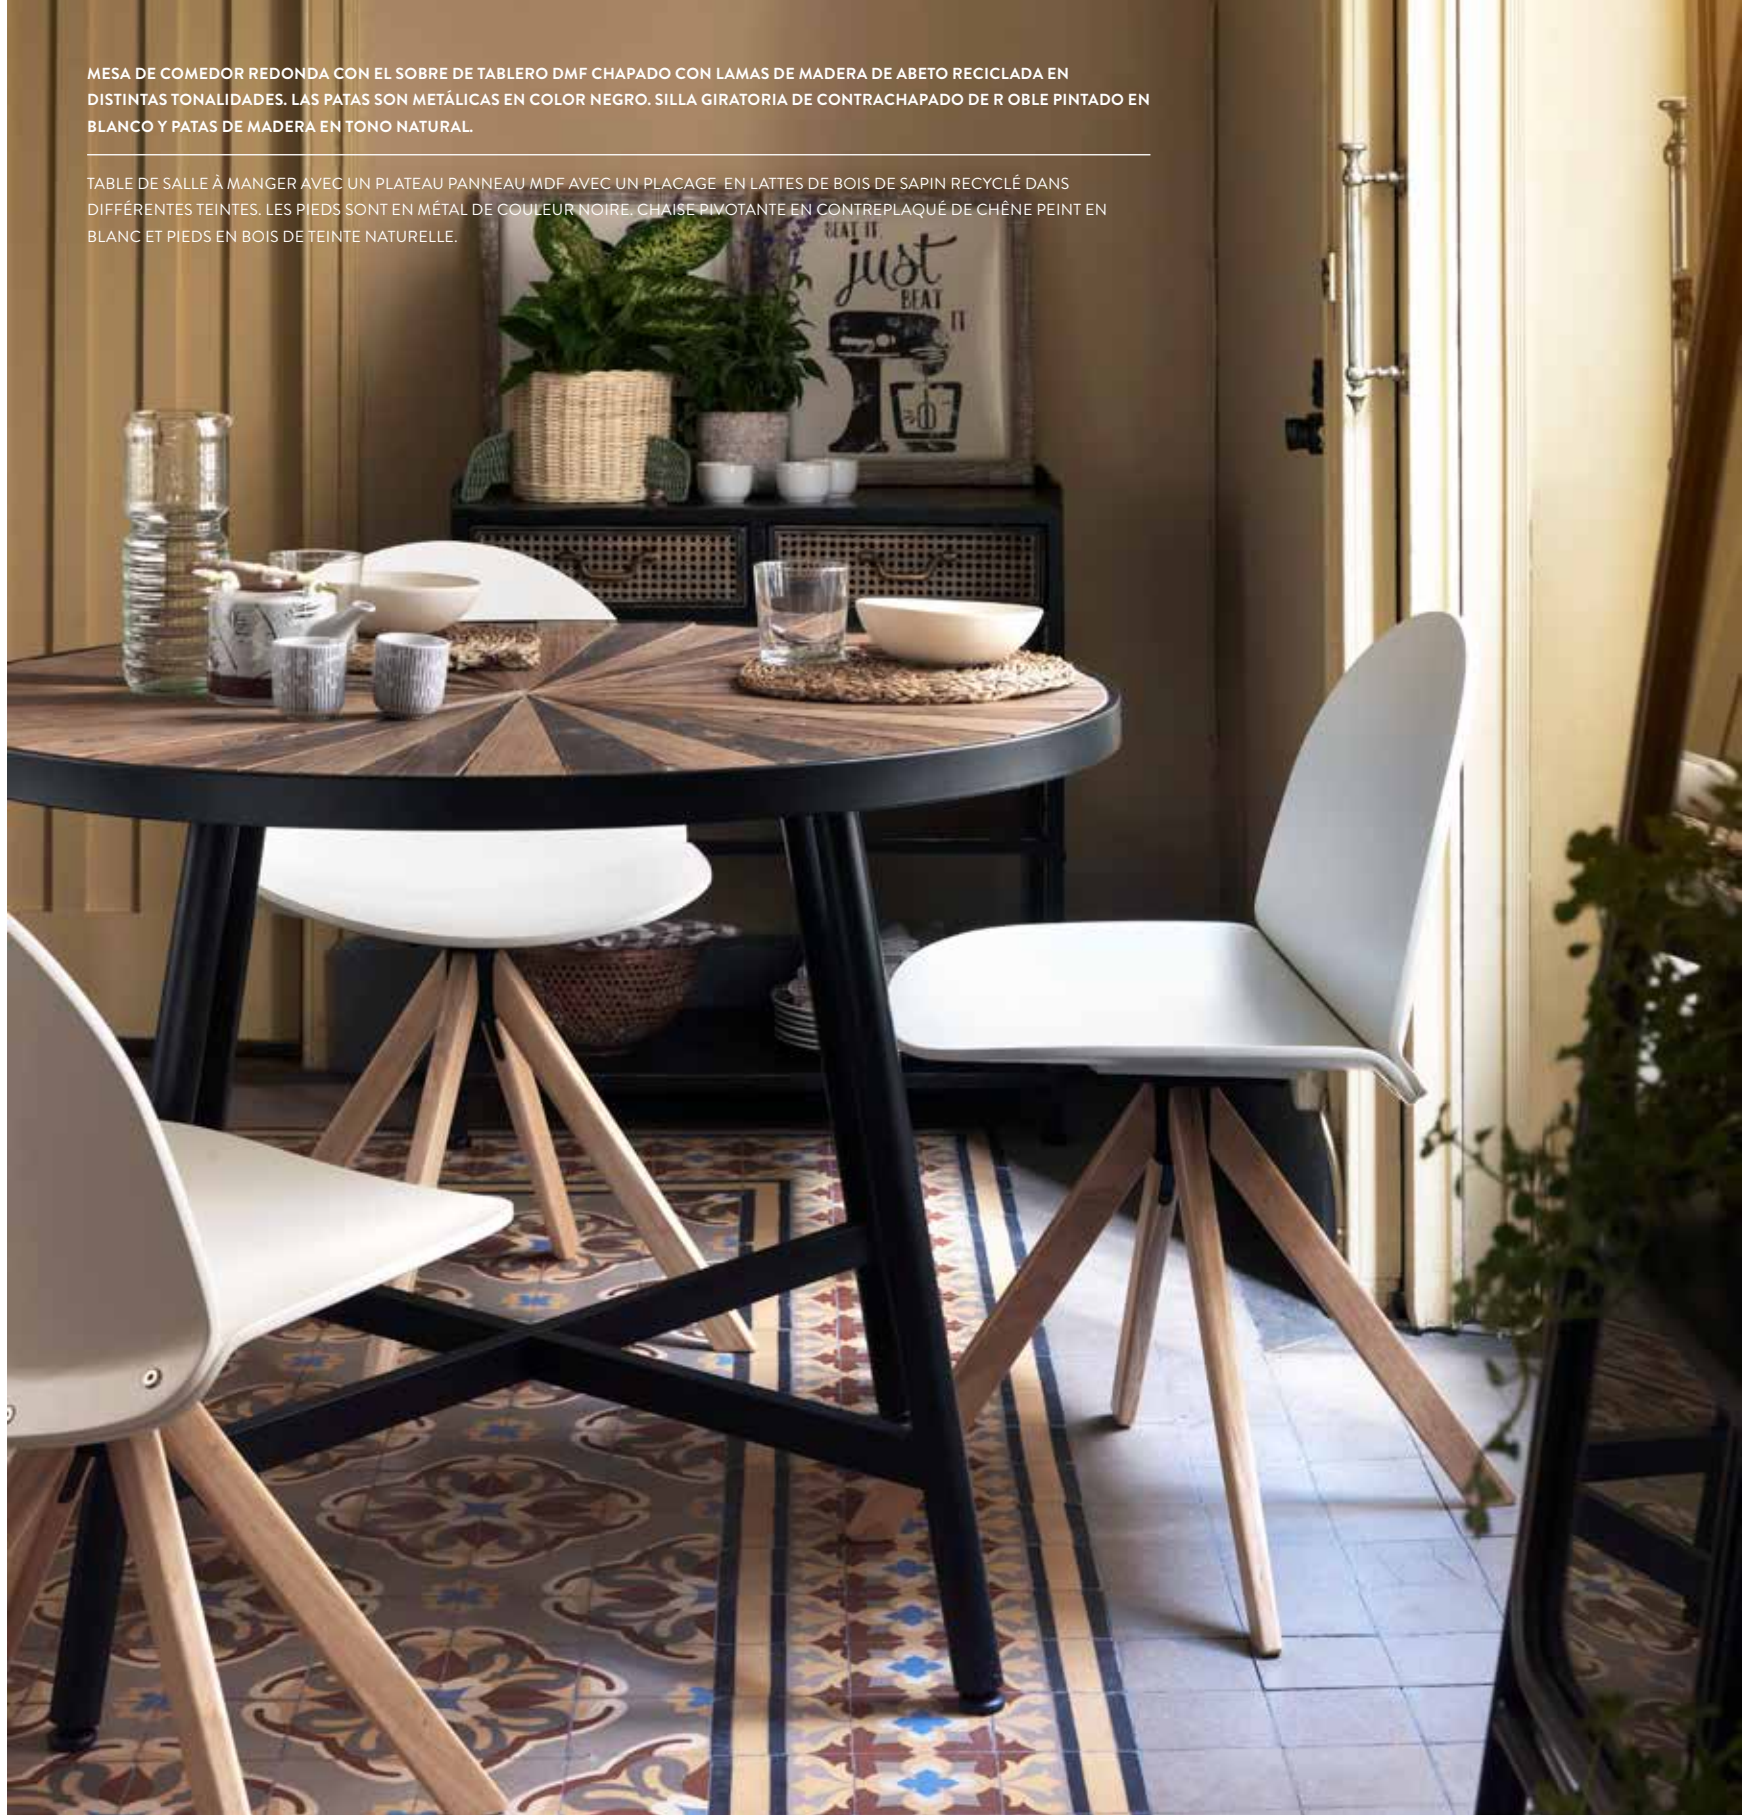

TABLE DE SALLE À MANGER AVEC UN PLATEAU PANNEAU MDF AVEC UN PLACAGE EN LATTES DE BOIS DE SAPIN RECYCLÉ DANS DIFFÉRENTS TEINTES. LES PIEDS SONT EN MÉTAL DE COULEUR NOIRE. CHAISE PIVOTANTE EN CONTREPLAQUÉ DE CHÊNE PEINT EN BLANC ET PIEDS EN BOIS DE TEINTE NATURELLE.