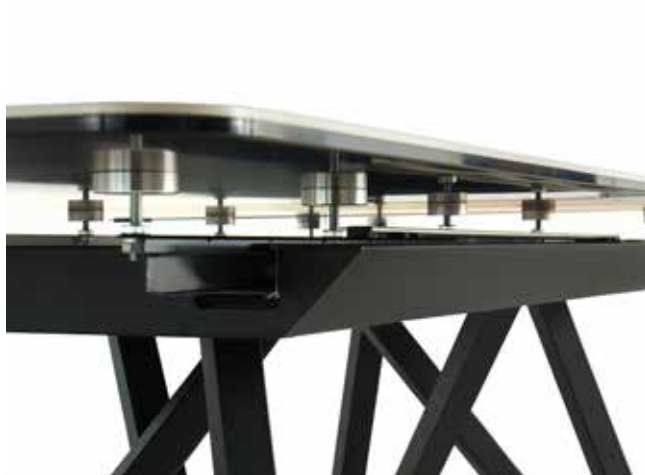

REF: 10258
160/210 x 90 x 76
0536 PUNTOS / POINTS

REF: 10257
160/210 x 90 x 76
0536 PUNTOS / POINTS